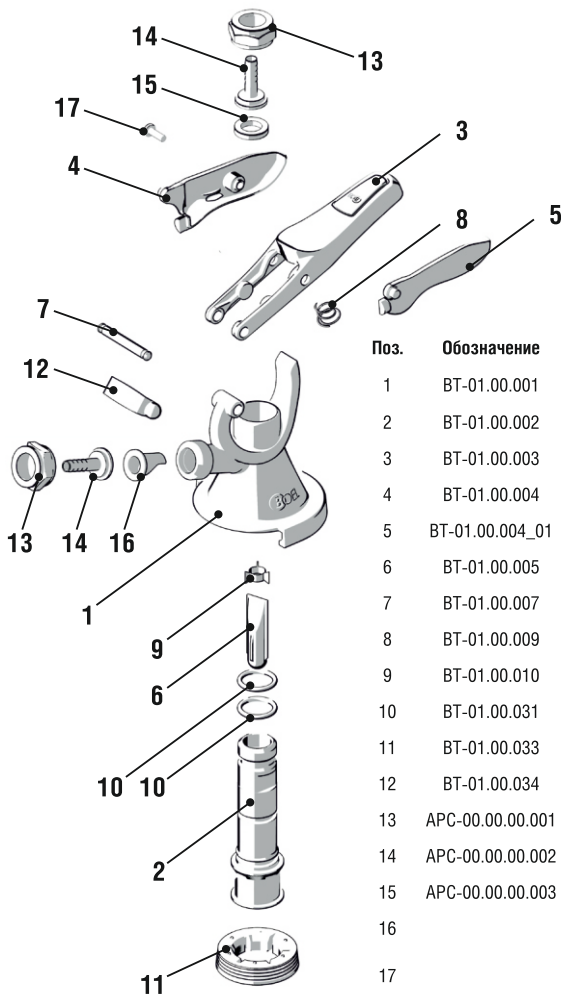

## Заборная головка Тип А

# Спецификация

Поз.	Обозначение	Наименование
1	BT-01.00.001	Корпус
2	BT-01.00.002	Шток
3	BT-01.00.003	Ручка
4	BT-01.00.004	Рычаг
5	BT-01.00.004_01	Рычаг
6	BT-01.00.005	Клапан обратный
7	BT-01.00.007	Ось
8	BT-01.00.009	Пружина
9	BT-01.00.010	Заглушка
10	BT-01.00.031	Кольцо
11	BT-01.00.033	Манжета
12	BT-01.00.034	Фиксатор
13	APC-00.00.00.001	Гайка накидная
14	APC-00.00.00.002	Ниппель
15	APC-00.00.00.003	Кольцо
16		Клапан обратный
17		Саморез ART 9091 4x12