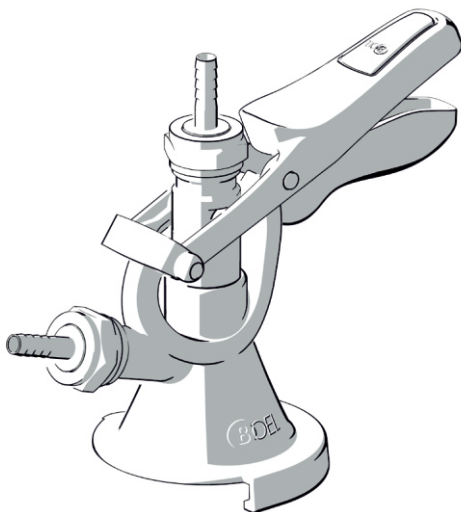

## Заборная головка Тип А

# Спецификация

Поз.	Обозначение	Наименование
1	BT-01.00.001	Корпус
2	BT-01.00.002	Шток
3	BT-01.00.003	Ручка
4	BT-01.00.004	Рычаг
5	BT-01.00.004_01	Рычаг
6	BT-01.00.005	Клапан обратный
7	BT-01.00.007	Ось
8	BT-01.00.009	Пружина
9	BT-01.00.010	Заглушка
10	BT-01.00.031	Кольцо
11	BT-01.00.033	Манжета
12	BT-01.00.034	Фиксатор
13	APC-00.00.00.001	Гайка накидная
14	APC-00.00.00.002	Ниппель
15	APC-00.00.00.003	Кольцо
16		Клапан обратный
17		Саморез ART 9091 4x12